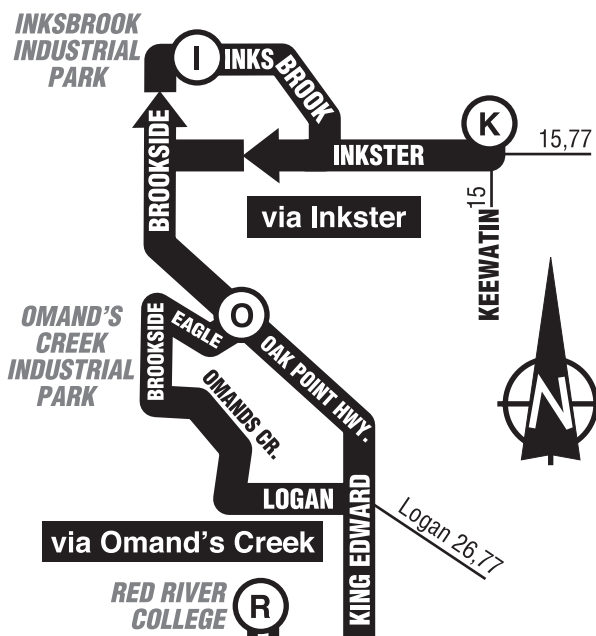

28 Brookside Express

Omands Creek Inkster Downtown

LEGEND

- Local - all stops observed
 - Express - limited stops
 - Express bus stops
 - Intersecting bus routes
 - Timing points (refer to schedule)
- ### LÉGENDE
- Desserte locale - s'arrête à tous les arrêts
 - Express - nombre d'arrêts limité
 - Points d'arrêt express
 - Lignes qui s'entrecroisent
 - Heures d'arrivée à certains points d'arrêt (consulter l'horaire)