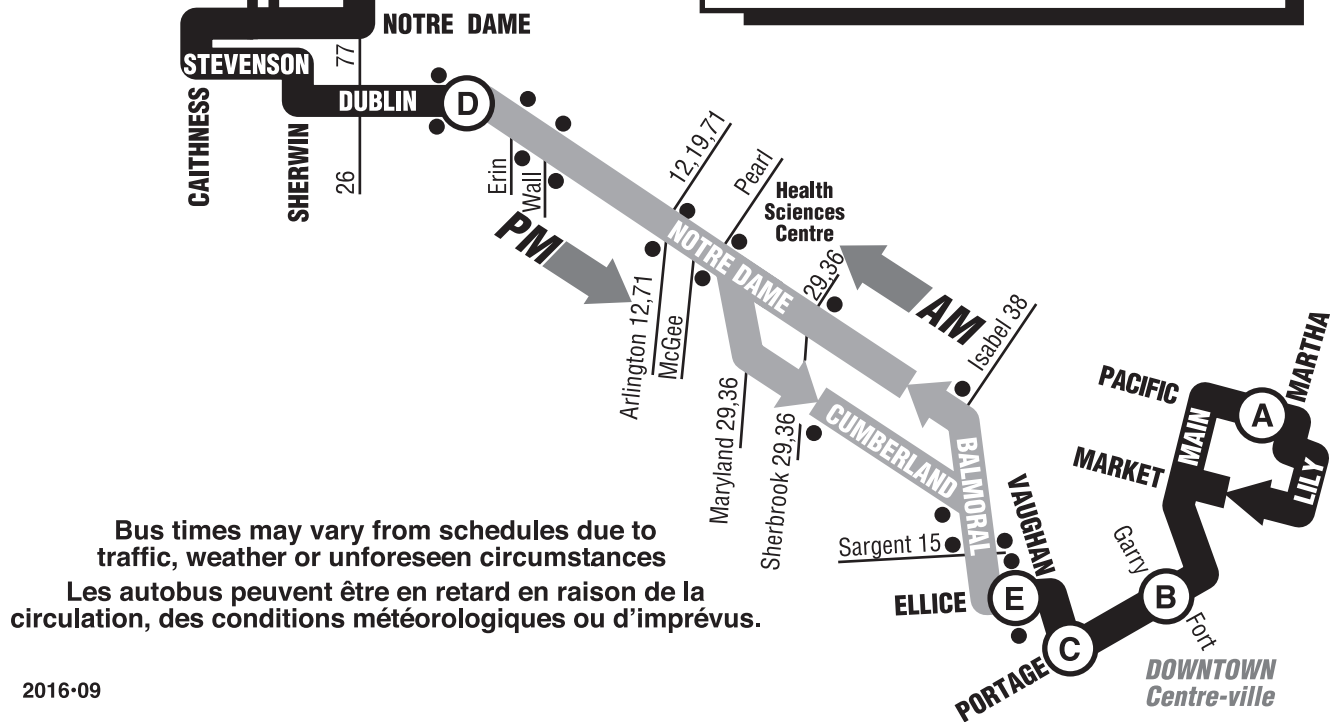

28 Brookside Express

Omands Creek Inkster Downtown

LEGEND

- Local - all stops observed
 - Express - limited stops
 - Express bus stops
 - Intersecting bus routes
 - Timing points (refer to schedule)
- ### LÉGENDE
- Desserte locale - s'arrête à tous les arrêts
 - Express - nombre d'arrêts limité
 - Points d'arrêt express
 - Lignes qui s'entrecroisent
 - Heures d'arrivée à certains points d'arrêt (consulter l'horaire)

Bus times may vary from schedules due to traffic, weather or unforeseen circumstances

Les autobus peuvent être en retard en raison de la circulation, des conditions météorologiques ou d'imprévus.