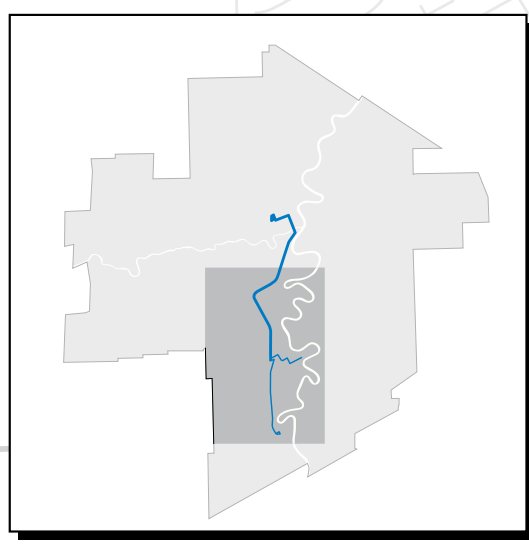

TO DOWNTOWN VIA TRANSITWAY
COULOIR DE TRANSPORT DIRECTION CENTRE-VILLE

- BLUE ON TRANSITWAY
BLEUE SUR LE COULOIR DE TRANSPORT
- BLUE ON-STREET
BLEUE SUR RUE
- NEW ROUTES
NOUVEAUX PARCOURS
- EXISTING ROUTES - UNCHANGED
PARCOURS EXISTANTS INCHANGÉES
- EXISTING ROUTES - UPDATED
PARCOURS EXISTANTS MODIFIÉS
- MAJOR TRANSFER POINTS
CORRESPONDANCES PRINCIPALES
- RAPID TRANSIT STATION
STATION DE TRANSPORT RAPIDE
- 662** MONDAY - SUNDAY ROUTING
PARCOURS DU LUNDI AU DIMANCHE
- 693** WEEKDAY PEAK ONLY ROUTING
PARCOURS EN SEMAINE À L'HEURE DE POINTE SEULEMENT