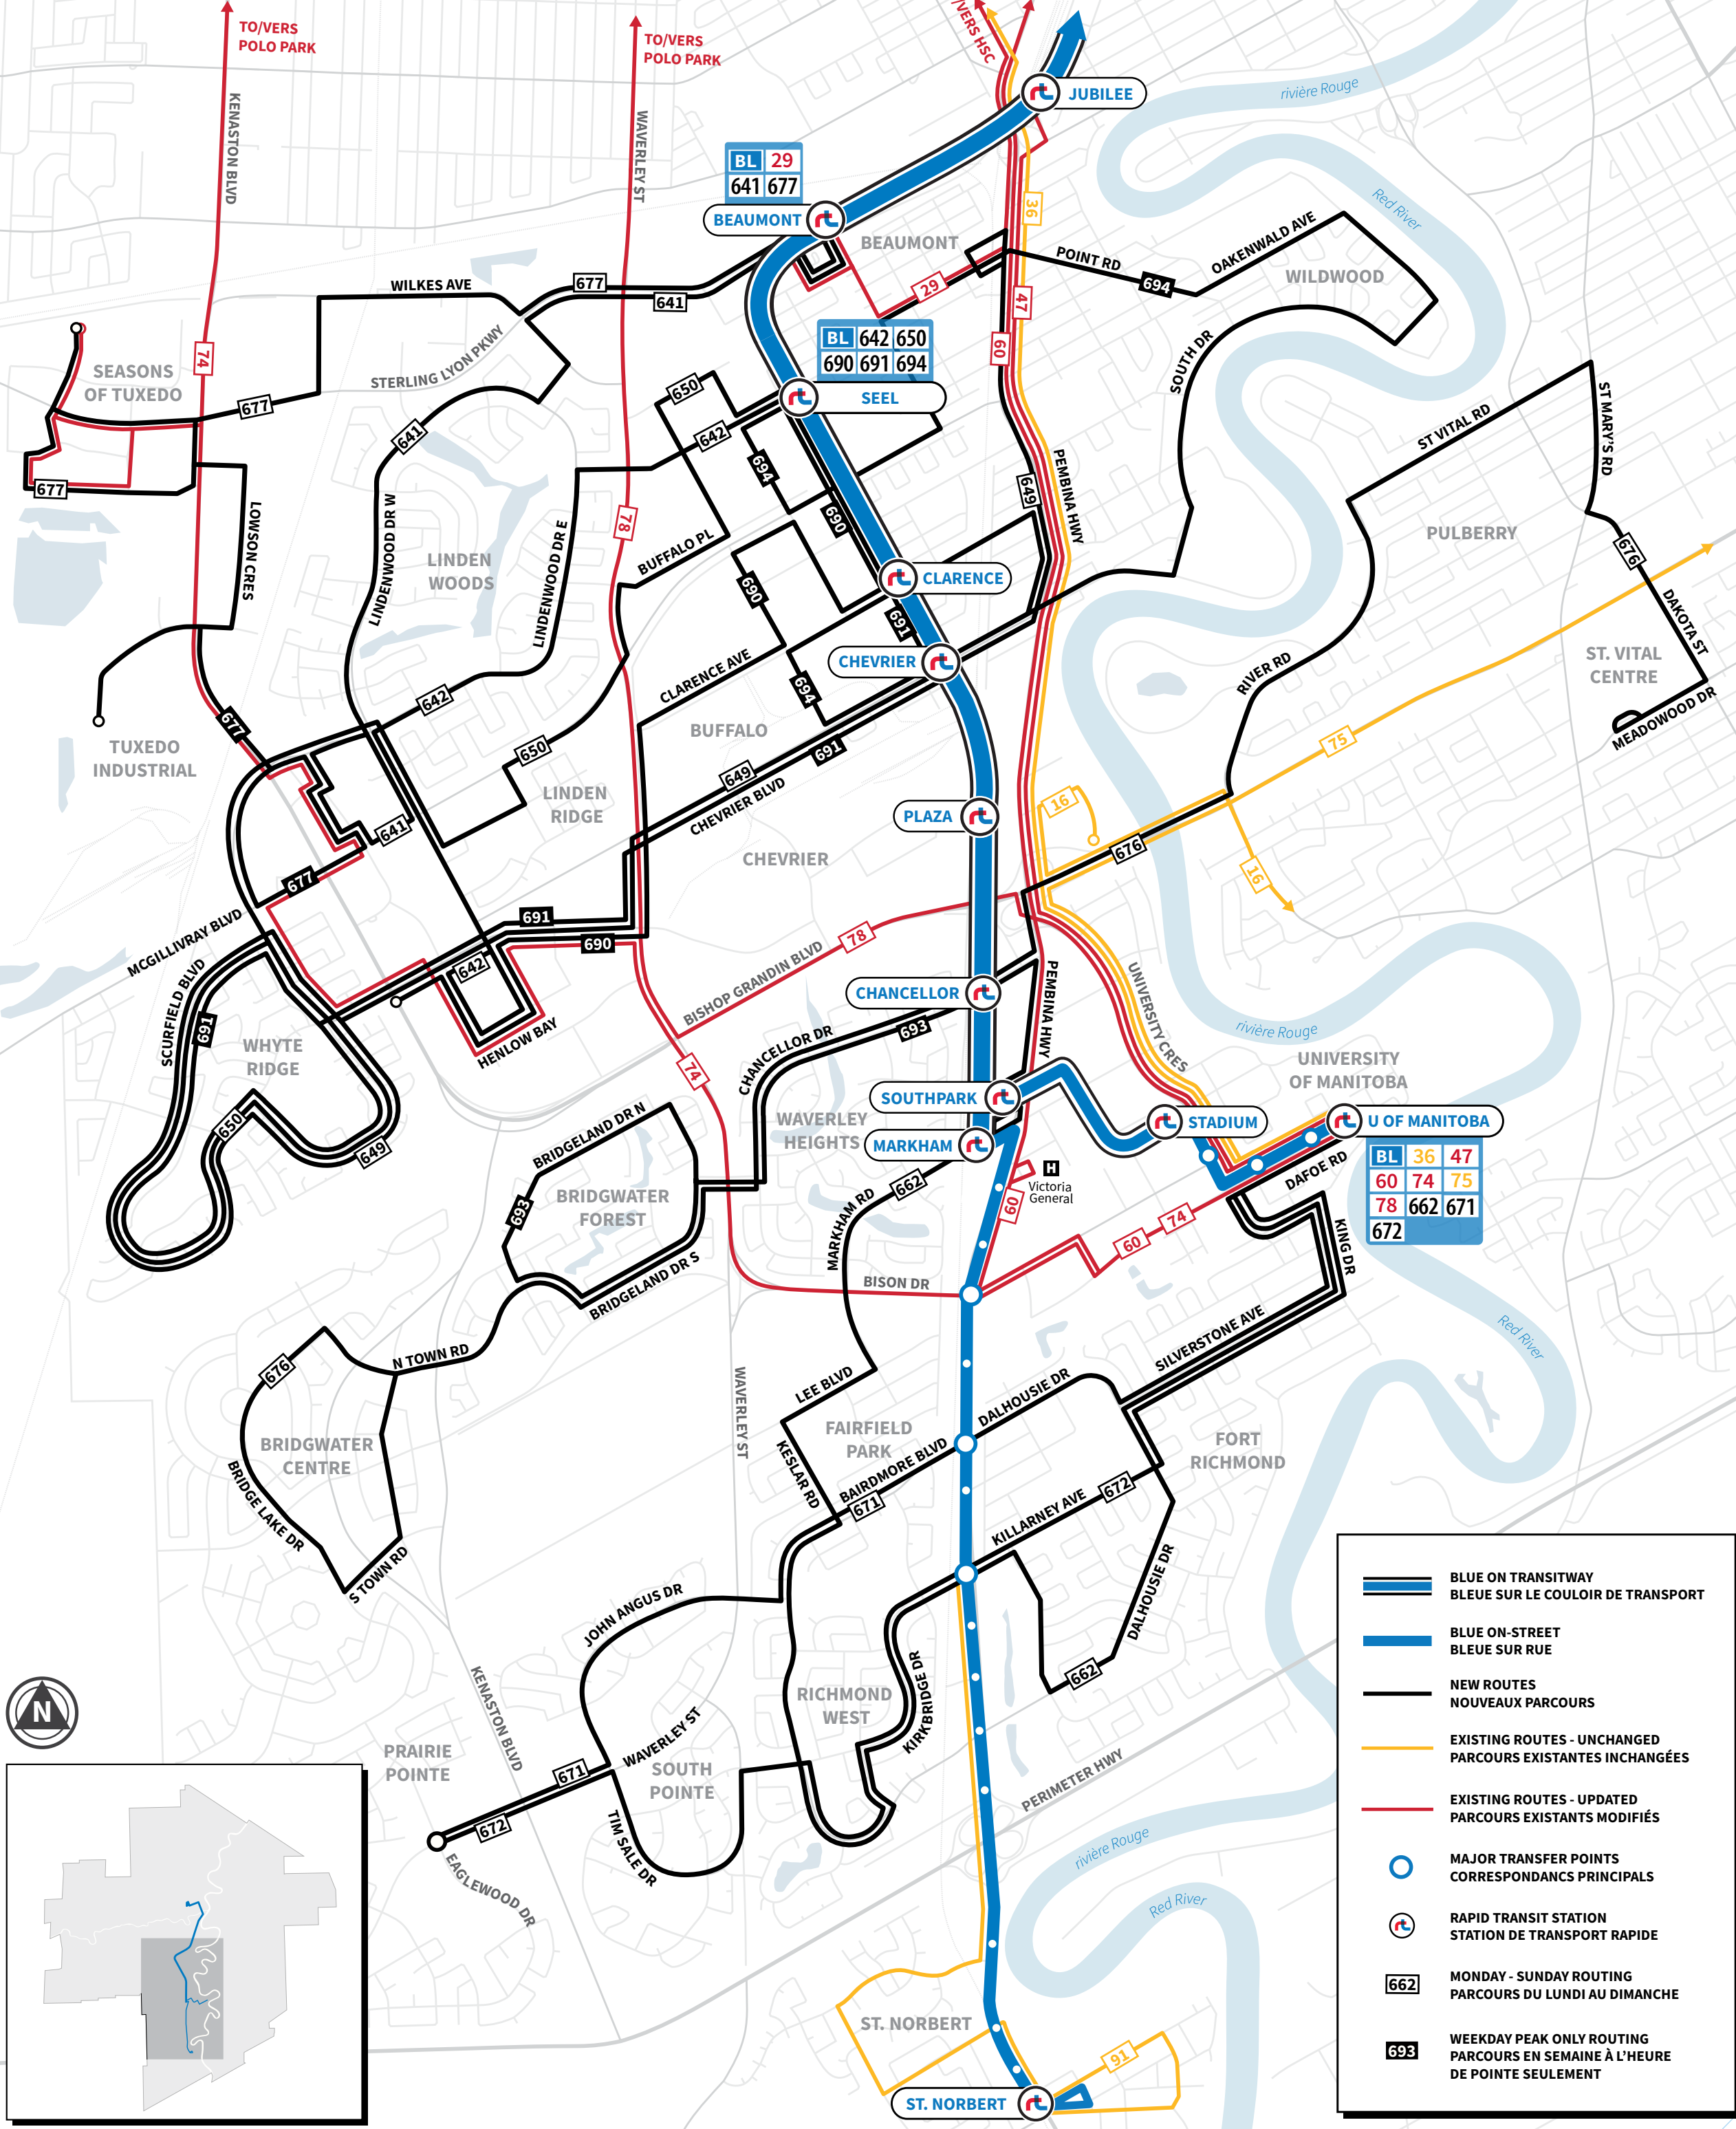

TO DOWNTOWN VIA TRANSITWAY
COULOIR DE TRANSPORT DIRECTION CENTRE-VILLE

- BLUE ON TRANSITWAY
BLEUE SUR LE COULOIR DE TRANSPORT
- BLUE ON-STREET
BLEUE SUR RUE
- NEW ROUTES
NOUVEAUX PARCOURS
- EXISTING ROUTES - UNCHANGED
PARCOURS EXISTANTS INCHANGÉES
- EXISTING ROUTES - UPDATED
PARCOURS EXISTANTS MODIFIÉS
- MAJOR TRANSFER POINTS
CORRESPONDANCES PRINCIPALES
- RAPID TRANSIT STATION
STATION DE TRANSPORT RAPIDE
- 662** MONDAY - SUNDAY ROUTING
PARCOURS DU LUNDI AU DIMANCHE
- 693** WEEKDAY PEAK ONLY ROUTING
PARCOURS EN SEMAINE À L'HEURE DE POINTE SEULEMENT