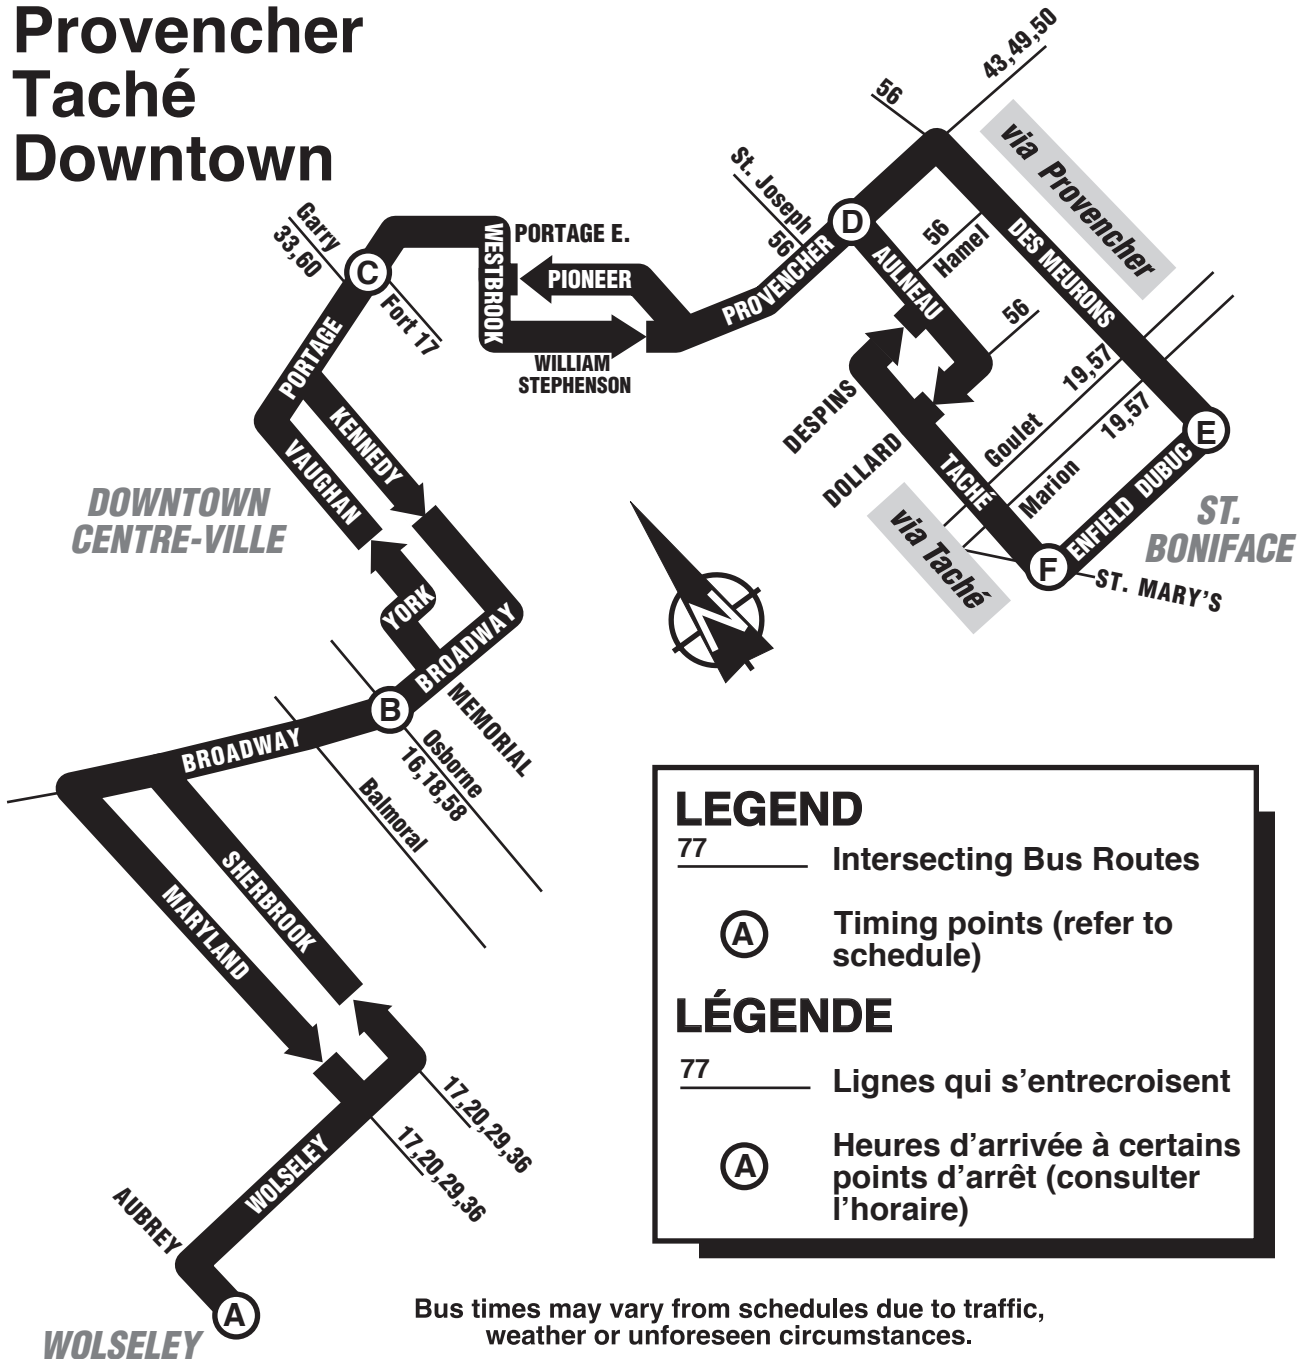

10 St. Boniface Wolseley

Provencher
Taché
Downtown

Bus times may vary from schedules due to traffic, weather or unforeseen circumstances.

Les autobus peuvent être en retard en raison de la circulation, des conditions météorologiques ou d'imprévu.