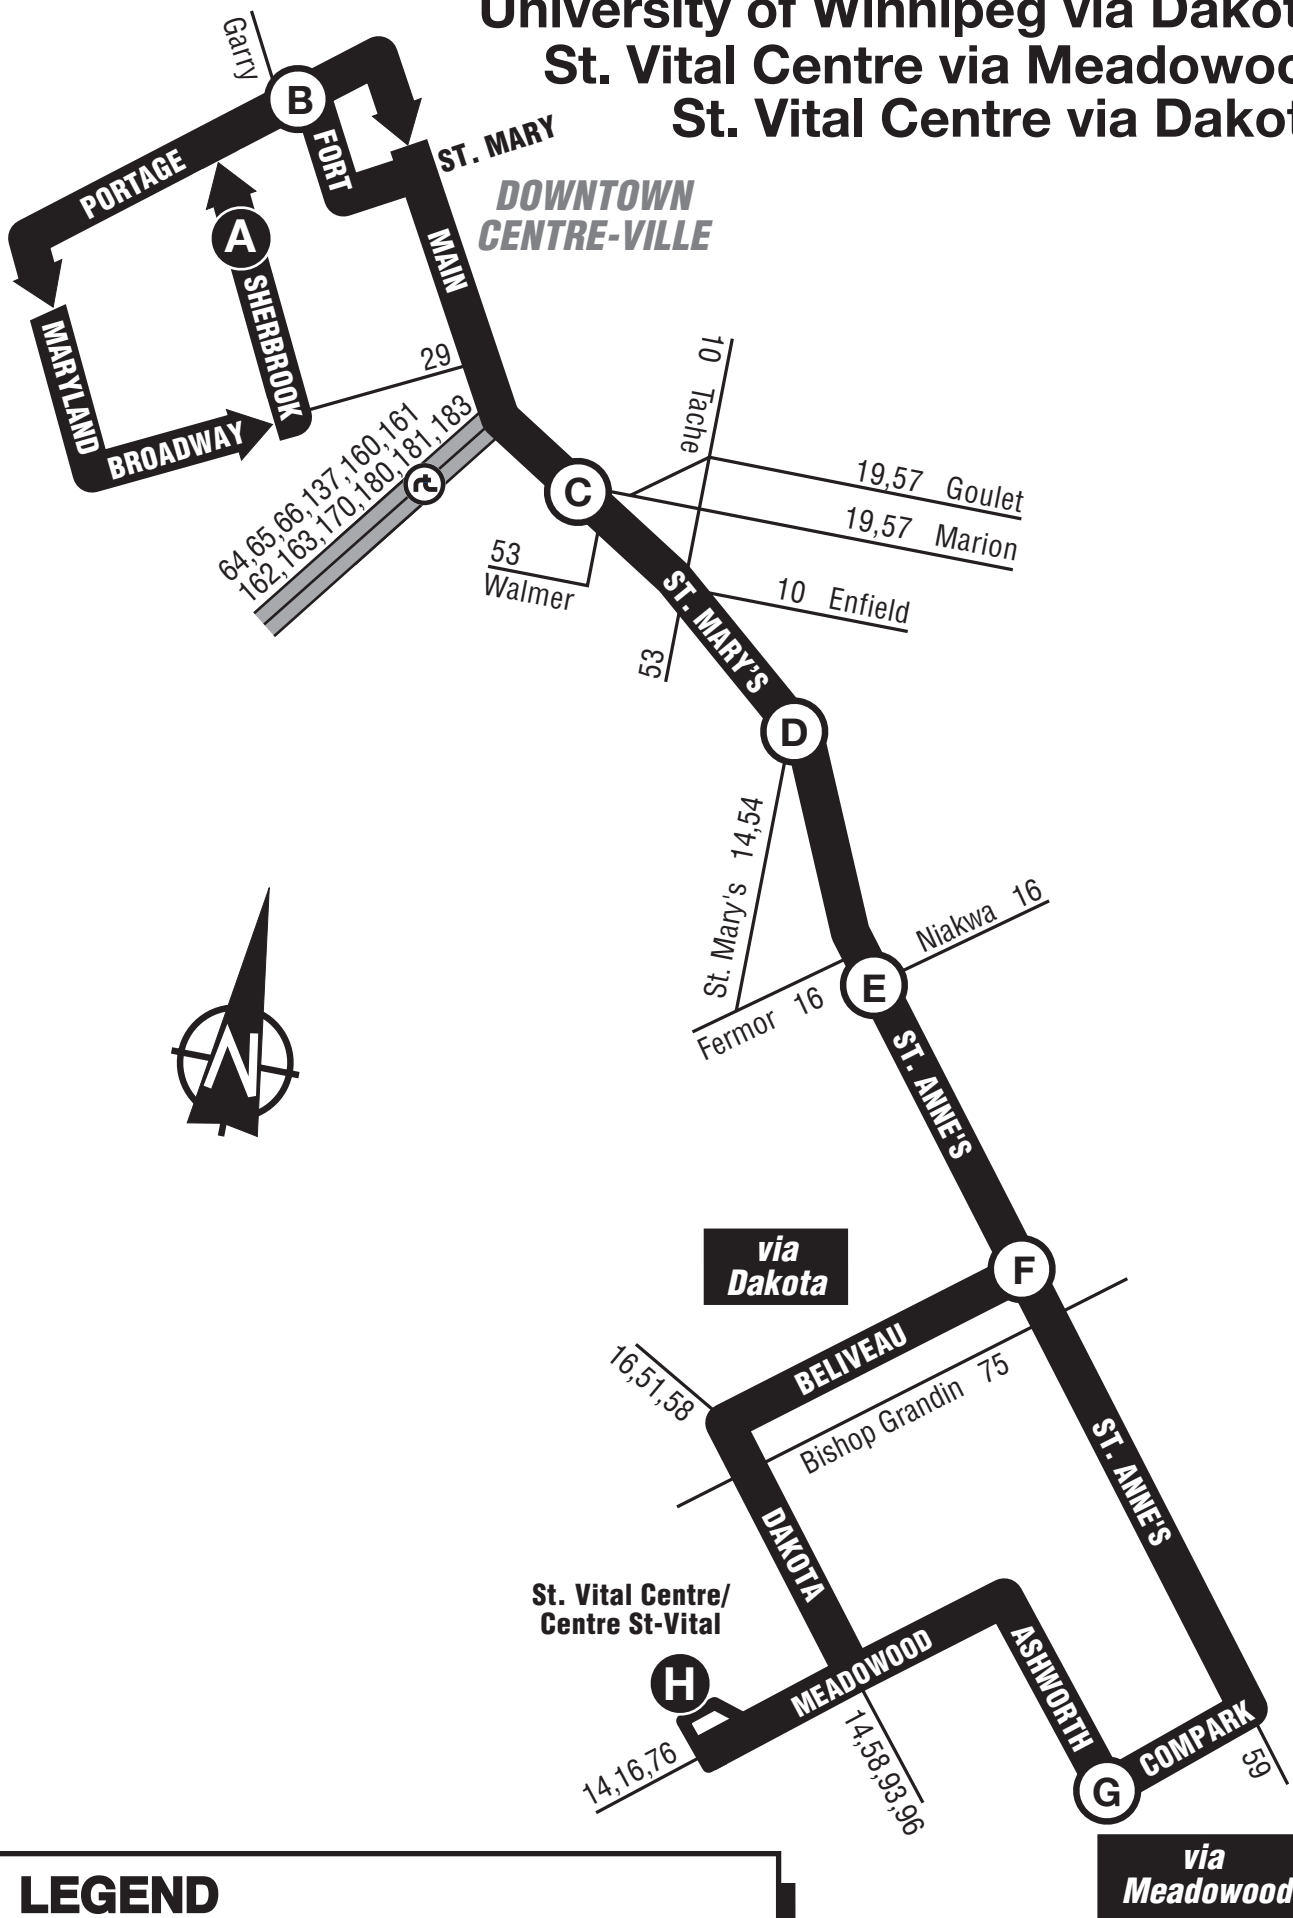

55 St. Anne's

University of Winnipeg via Meadowood
 University of Winnipeg via Dakota
 St. Vital Centre via Meadowood
 St. Vital Centre via Dakota

LEGEND

- 77 — Intersecting Bus Routes
- (A) — Timing points (refer to schedule)

LÉGENDE

- 77 — Lignes qui s'entrecroisent
- (A) — Heures d'arrivée à certains points d'arrêt (consulter l'horaire)

Bus times may vary from schedules due to traffic, weather or unforeseen circumstances.

Les autobus peuvent être en retard en raison de la circulation, des conditions météorologiques ou d'imprévus.